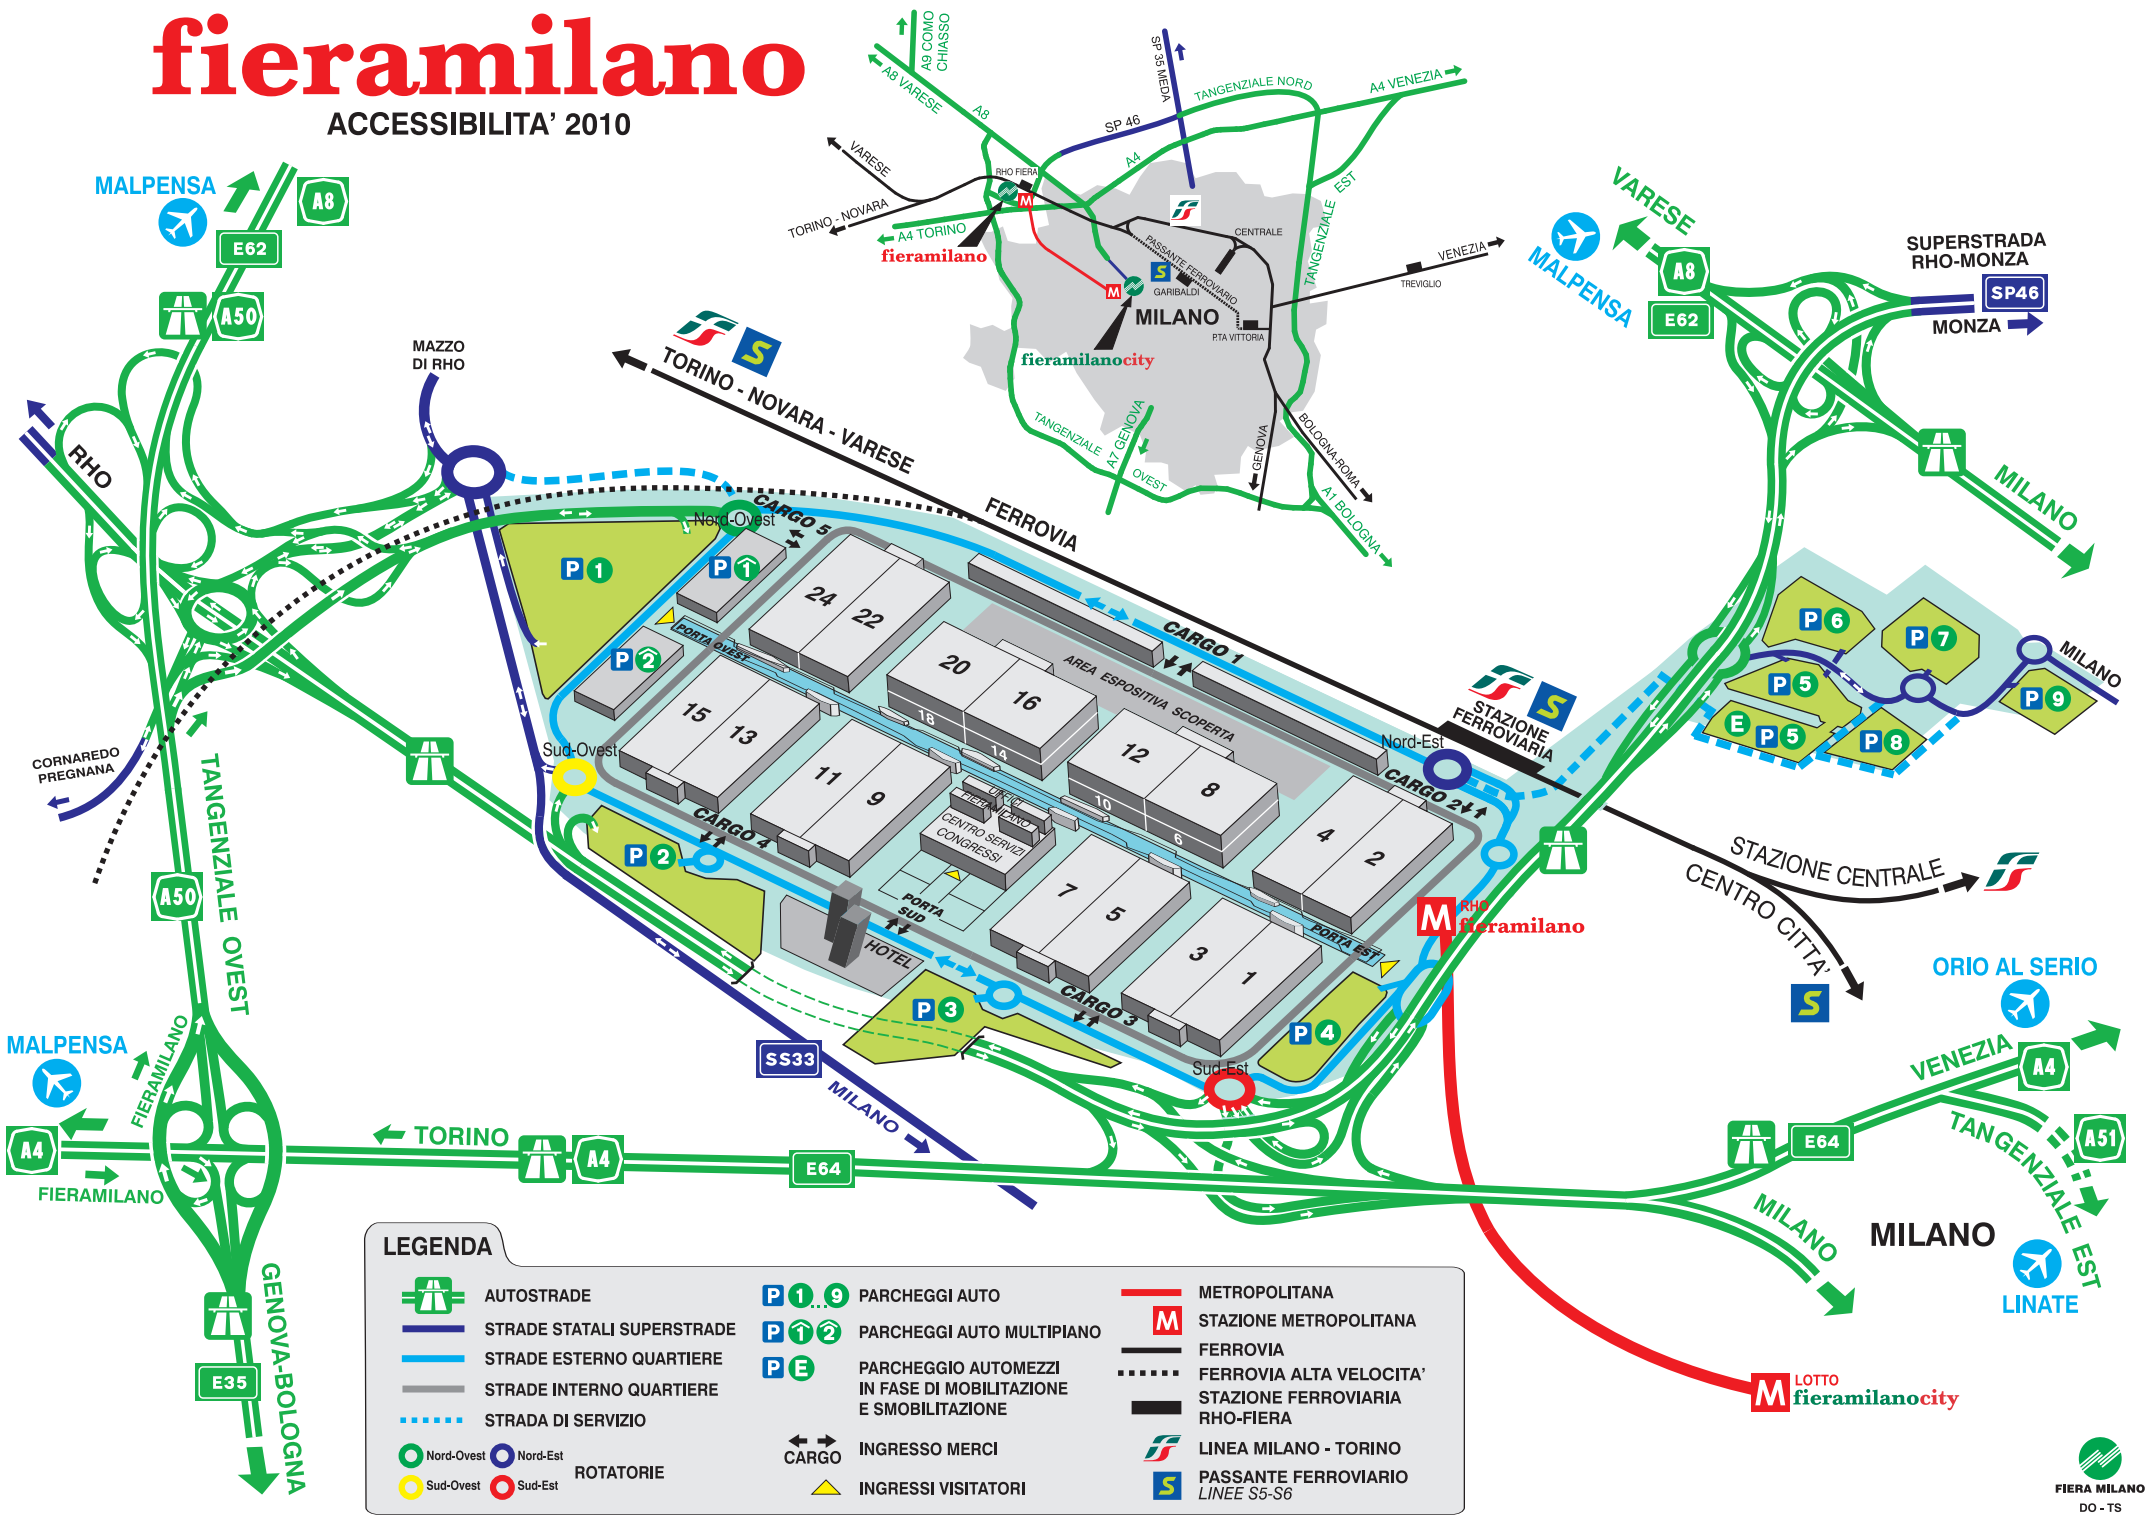

fieramilano

ACCESSIBILITA' 2010

LEGENDA

AUTOSTRADE	PARCHEGGI AUTO	METROPOLITANA
STRADE STATALI SUPERSTRADE	PARCHEGGI AUTO MULTIPIANO	STAZIONE METROPOLITANA
STRADE ESTERNO QUARTIERE	PARCHEGGIO AUTOMEZZI IN FASE DI MOBILITAZIONE E SMOBILITAZIONE	FERROVIA
STRADE INTERNO QUARTIERE	INGRESSO MERCI	FERROVIA ALTA VELOCITA'
STRADA DI SERVIZIO	INGRESSI VISITATORI	STAZIONE FERROVIARIA RHO-FIERA
Nord-Ovest		LINEA MILANO - TORINO
Nord-Est		PASSANTE FERROVIARIO LINEE S5-S6
Sud-Ovest		
Sud-Est		
ROTATORIE		